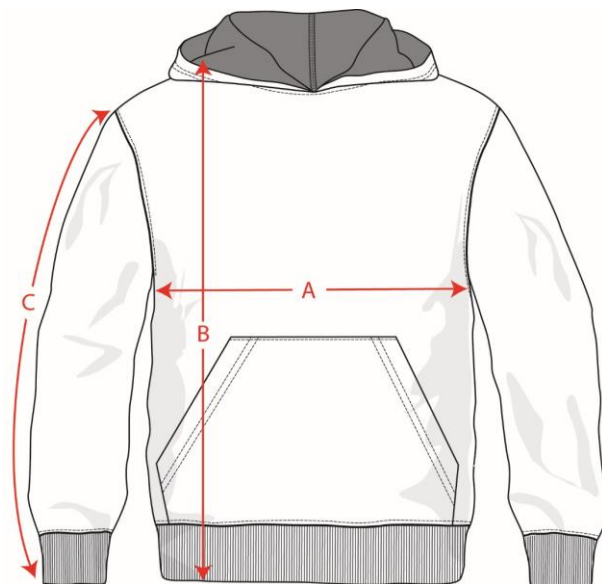

31400-900524 Hoodie, langarm, Unisex

Größen/Sizes	110	116	122	128	134	140	146	152	158	164	170	S	M	L	XL
A: 1/2 Brustweite/ Half Chest	38,5 cm	40 cm	41,5 cm	43 cm	44,5 cm	46 cm	47,5 cm	49 cm	50,5 cm	52 cm	55 cm	57 cm	60 cm	63 cm	66 cm
B: Länge von Schulter/Body Length from shoulder	45 cm	47 cm	49 cm	51 cm	53 cm	55 cm	57 cm	59 cm	61 cm	63 cm	66 cm	68 cm	70 cm	73 cm	76 cm
C: Ärmellänge/ Sleeve Length	48 cm	49 cm	50 cm	51 cm	52 cm	53 cm	54 cm	55 cm	56 cm	57 cm	60 cm	64 cm	65 cm	66 cm	67 cm